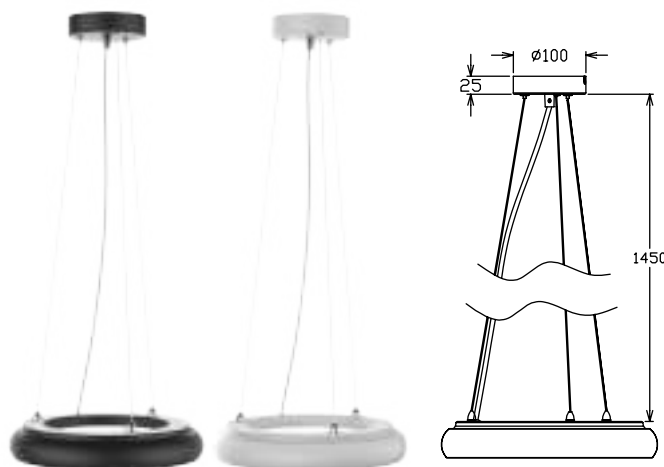

NIMBUS

Круглые светильники Nimbus подходят для накладного и подвесного монтажа, представлены в диаметрах 300 (25 Вт) и 400 мм (35 Вт) в черном и белом цветах. Скоба для накладного монтажа поставляется в комплекте со светильником, аксессуары для подвеса заказываются отдельно.

Уточняйте подробности и цены у менеджеров Varton

Доступные модели:

Артикул	Наименование
V1-R0-00464-05000-4002530	Св-к NIMBUS подв/накл 25Вт 3000К 300x50 мм IP40 опал белый
V1-R0-90464-05000-4002530	Св-к NIMBUS подв/накл 25Вт 3000К 300x50 мм IP40 опал черный
V1-R0-00464-05000-4002540	Св-к NIMBUS подв/накл 25Вт 4000К 300x50 мм IP40 опал белый
V1-R0-90464-05000-4002540	Св-к NIMBUS подв/накл 25Вт 4000К 300x50 мм IP40 опал черный
V1-R0-00465-05000-4003530	Св-к NIMBUS подв/накл 35Вт 3000К 400x68мм IP40 опал белый
V1-R0-90465-05000-4003530	Св-к NIMBUS подв/накл 35Вт 3000К 400x68мм IP40 опал черный
V1-R0-00465-05000-4003540	Св-к NIMBUS подв/накл 35Вт 4000К 400x68мм IP40 опал белый
V1-R0-90465-05000-4003540	Св-к NIMBUS подв/накл 35Вт 4000К 400x68мм IP40 опал черный

Комплект для подвеса (заказывается отдельно)

Артикул	Наименование
V4-A0-70.0018.NMB-0001	Комплект для подвеса светильника NIMBUS 25W белый, длина троса 1,5 м
V4-A0-70.0018.NMB-0002	Комплект для подвеса светильника NIMBUS 25W черный, длина троса 1,5 м
V4-A0-70.0018.NMB-0003	Комплект для подвеса светильника NIMBUS 35W белый, длина троса 1,5 м
V4-A0-70.0018.NMB-0004	Комплект для подвеса светильника NIMBUS 35W черный, длина троса 1,5 м